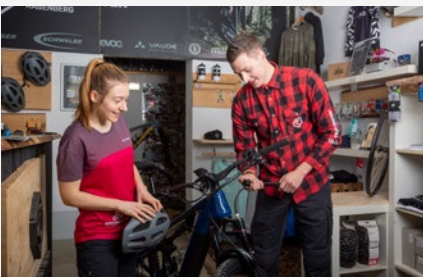

BIKEVERLEIH-TRAILCENTER

täglich von 09:00–17:00 Uhr